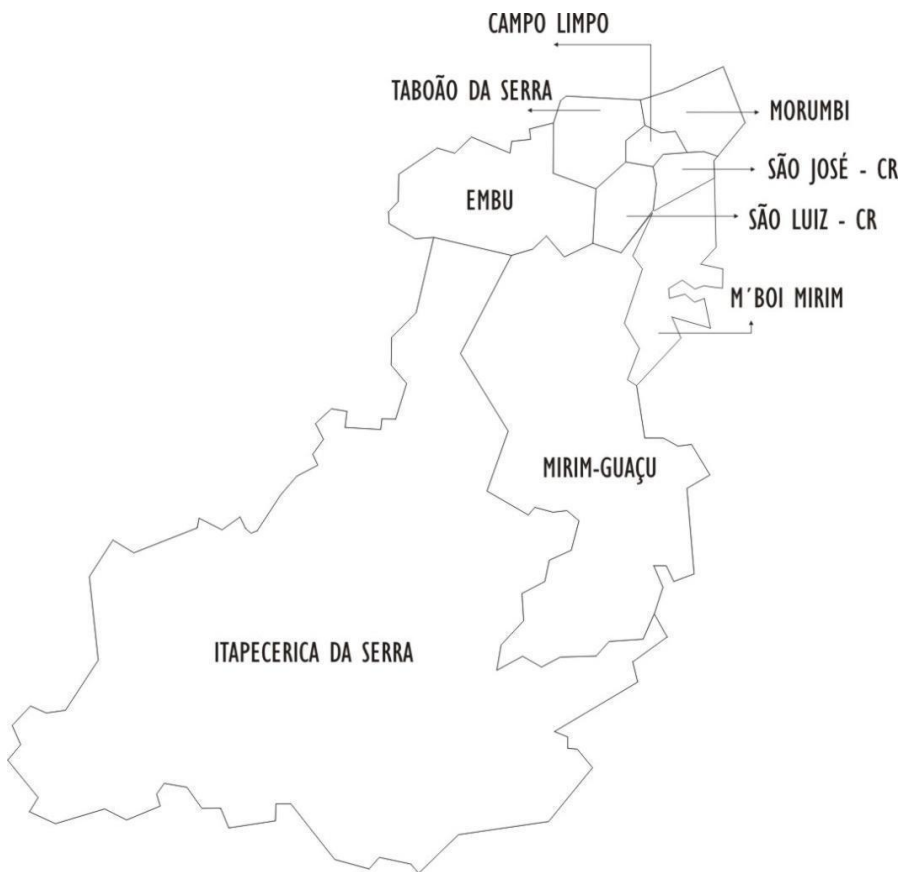

A Diocese de Campo Limpo faz limites com as Regiões Episcopais Lapa, Sé e Ipiranga da Arquidiocese de São Paulo (ao norte) e com as Dioceses de: Osasco (a oeste), Santo Amaro (a leste), Registro e de Santos (ao sul).

Atualmente a Diocese de Campo Limpo é formada por 4 Regiões Episcopais, 9 Foranias, 110 Paróquias, 1 Unidade Pastoral, totalizando 431 comunidades (incluindo as matrizes, unidade pastoral e os 7 Santuários Diocesanos).

MAPA DA DIOCESE DE CAMPO LIMPO