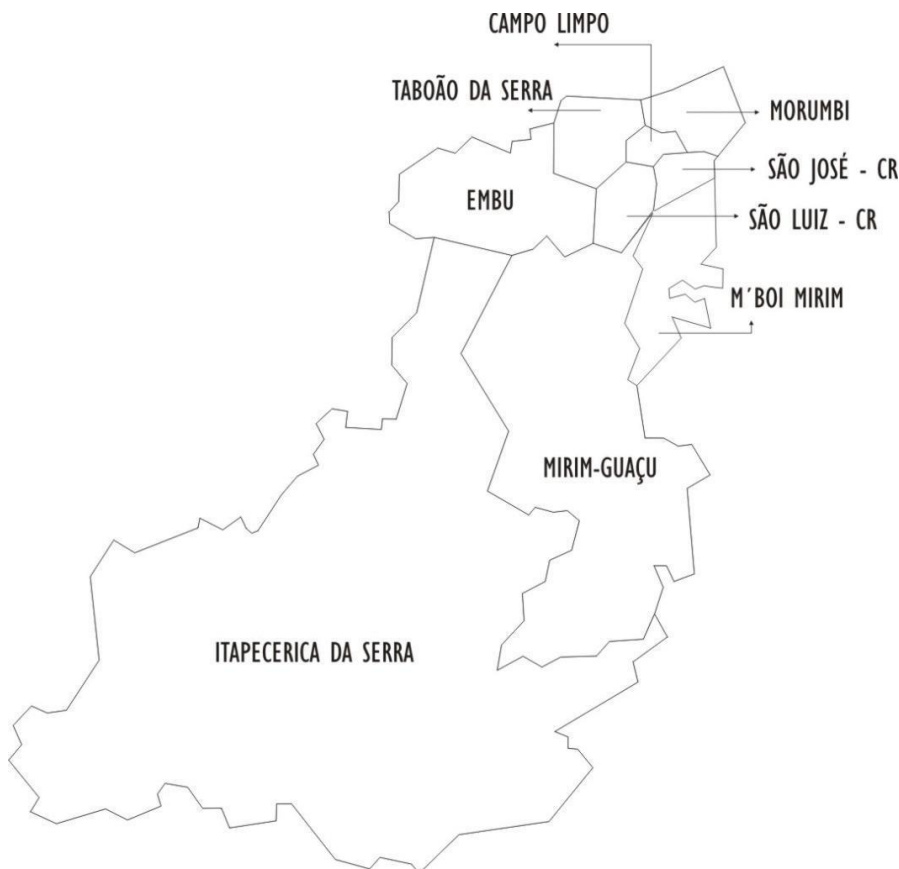

A Diocese de Campo Limpo faz limites com as Regiões Episcopais Lapa, Sé e Ipiranga da Arquidiocese de São Paulo (ao norte) e com as Dioceses de: Osasco (a oeste), Santo Amaro (a leste), Registro e de Santos (ao sul).

Atualmente a Diocese de Campo Limpo é formada por 4 Regiões Episcopais, 9 Foranias, 102 Paróquias, totalizando 429 comunidades (incluindo as matrizes), além dos 6 Santuários Diocesanos.

MAPA DA DIOCESE DE CAMPO LIMPO